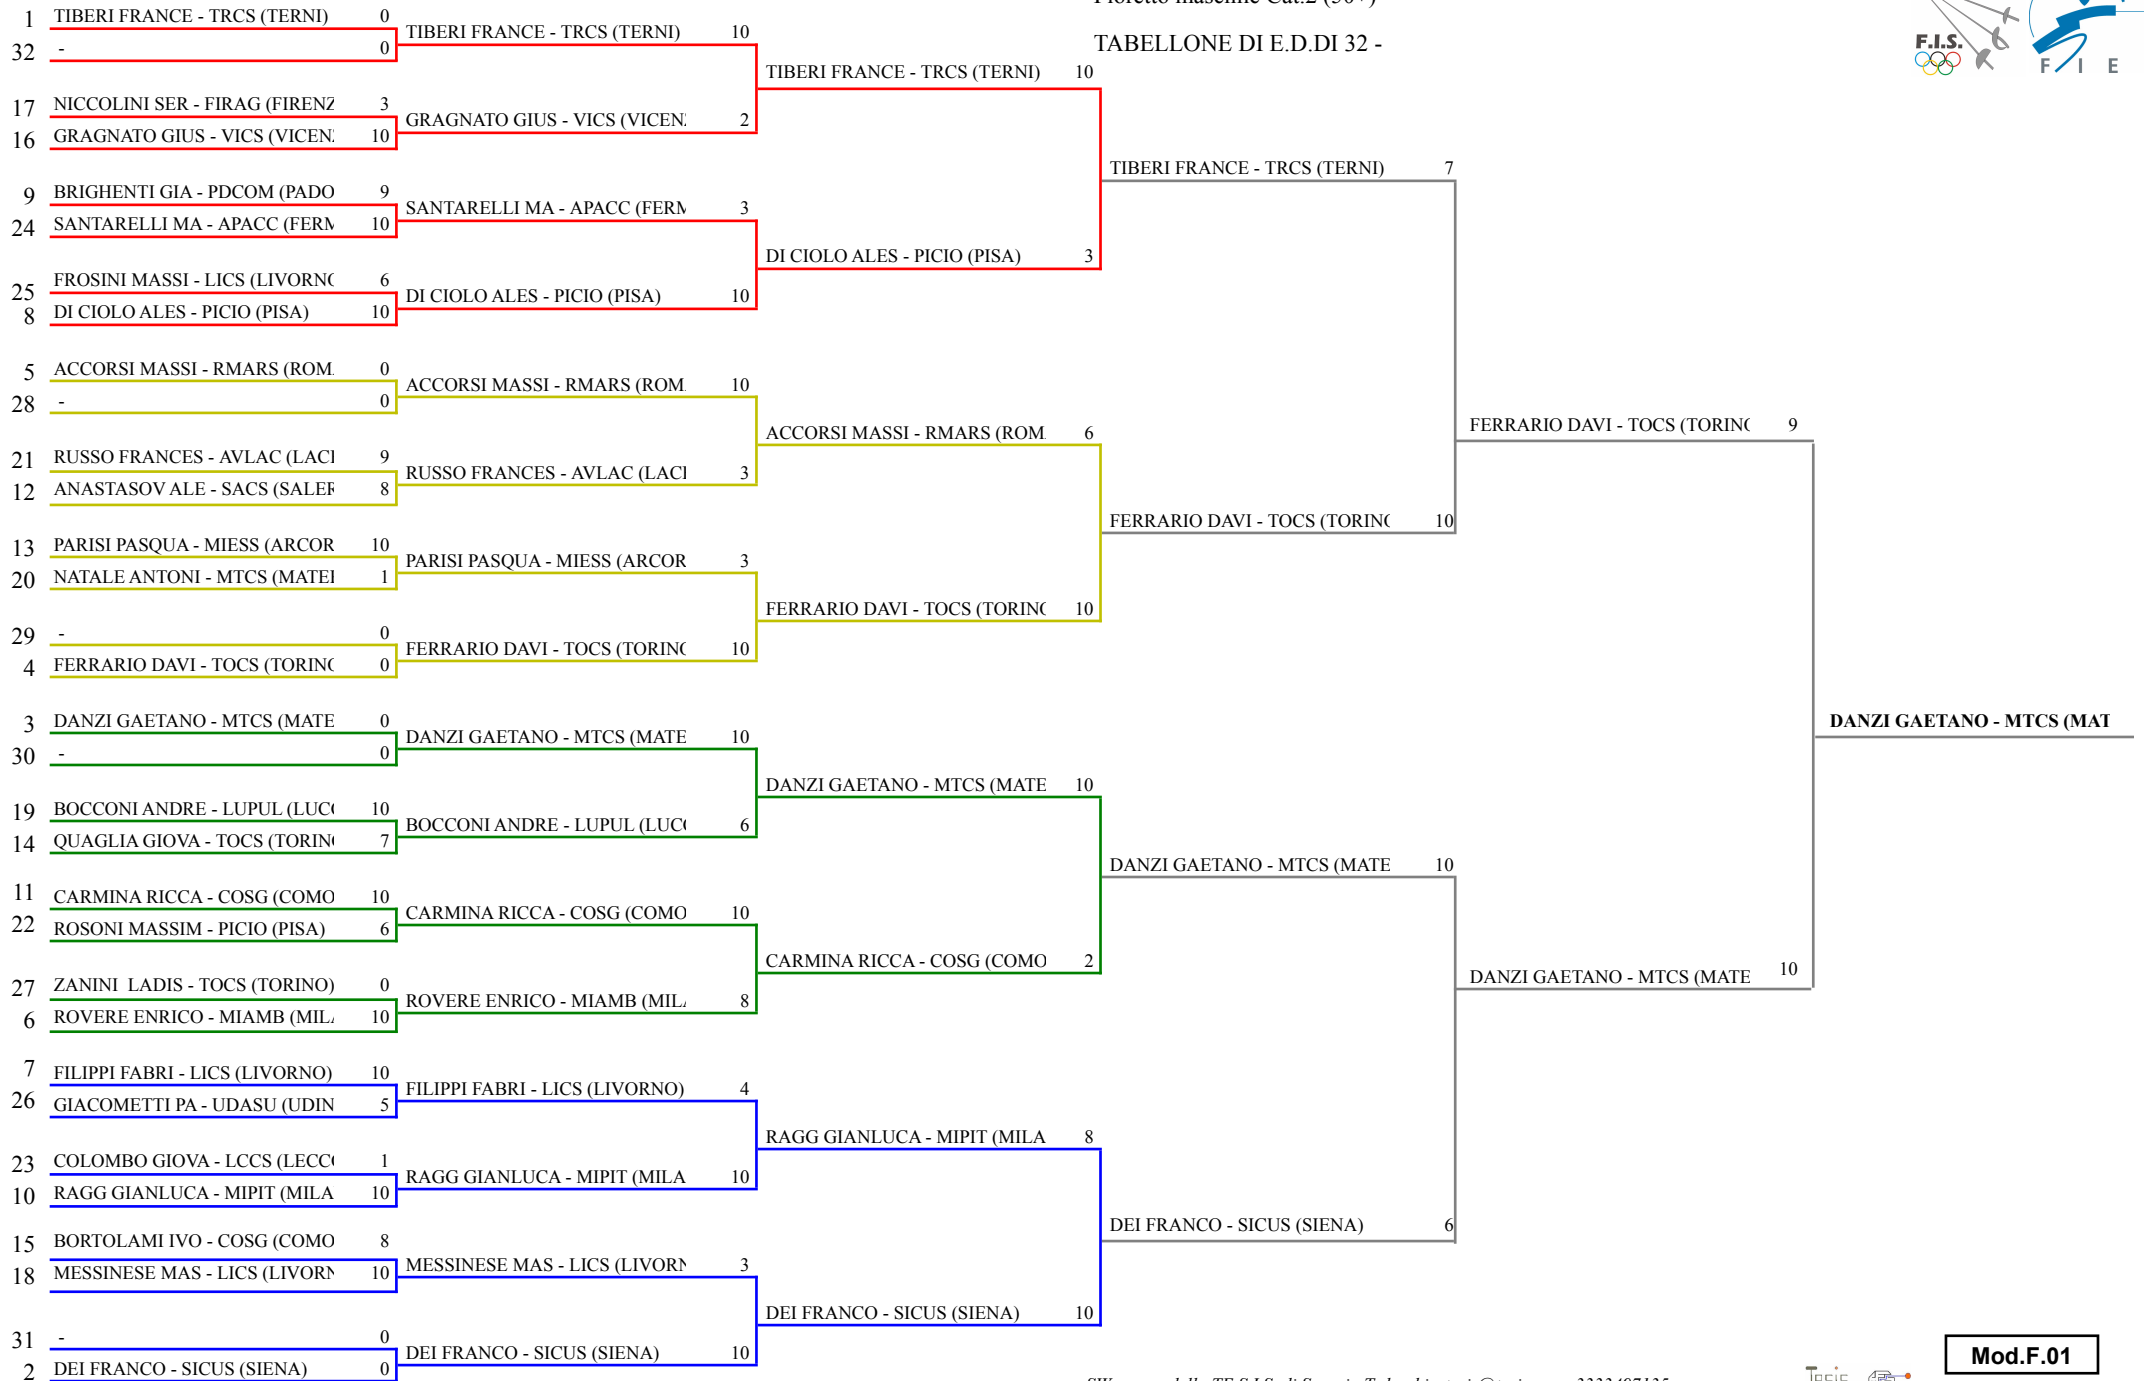

Fioretto maschile Cat.2 (50+)

TABELLONE DI E.D.DI 32 -

FEDERAZIONE ITALIANA SCHERMA
FEDERATION INTERNATIONALE D'ESCRIME

Classifica definitiva Fioretto maschile
1 Cat.2 (50+)

Campionato italiano "Masters"

JESI - 6° PROVA MASTER